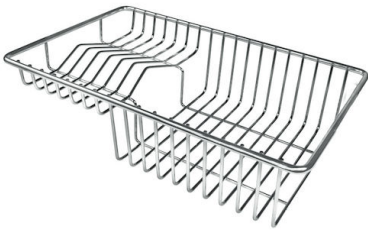

Compatible accessories/Accessori compatibili:

8100 602

GALERÍA

EL PAQUETE INCLUYE

Rejillas Black Milanello
8100 602

ACCESORIOS OPCIONALES

Cesta portaplatos inox
8100 303

* sólo en combinación con el accesorio
8644 101

Cubeta perforada inoxidable
8156 000

Rejilla portaplatos
8100 306

**Rejilla portaplatos inox sólo se
puede utilizar en combinación con
los accesorios 8644 003**
8100 154

Tabla de corte de HDPE
8657 001

Tabla de corte Twin in HDPE
8644 101