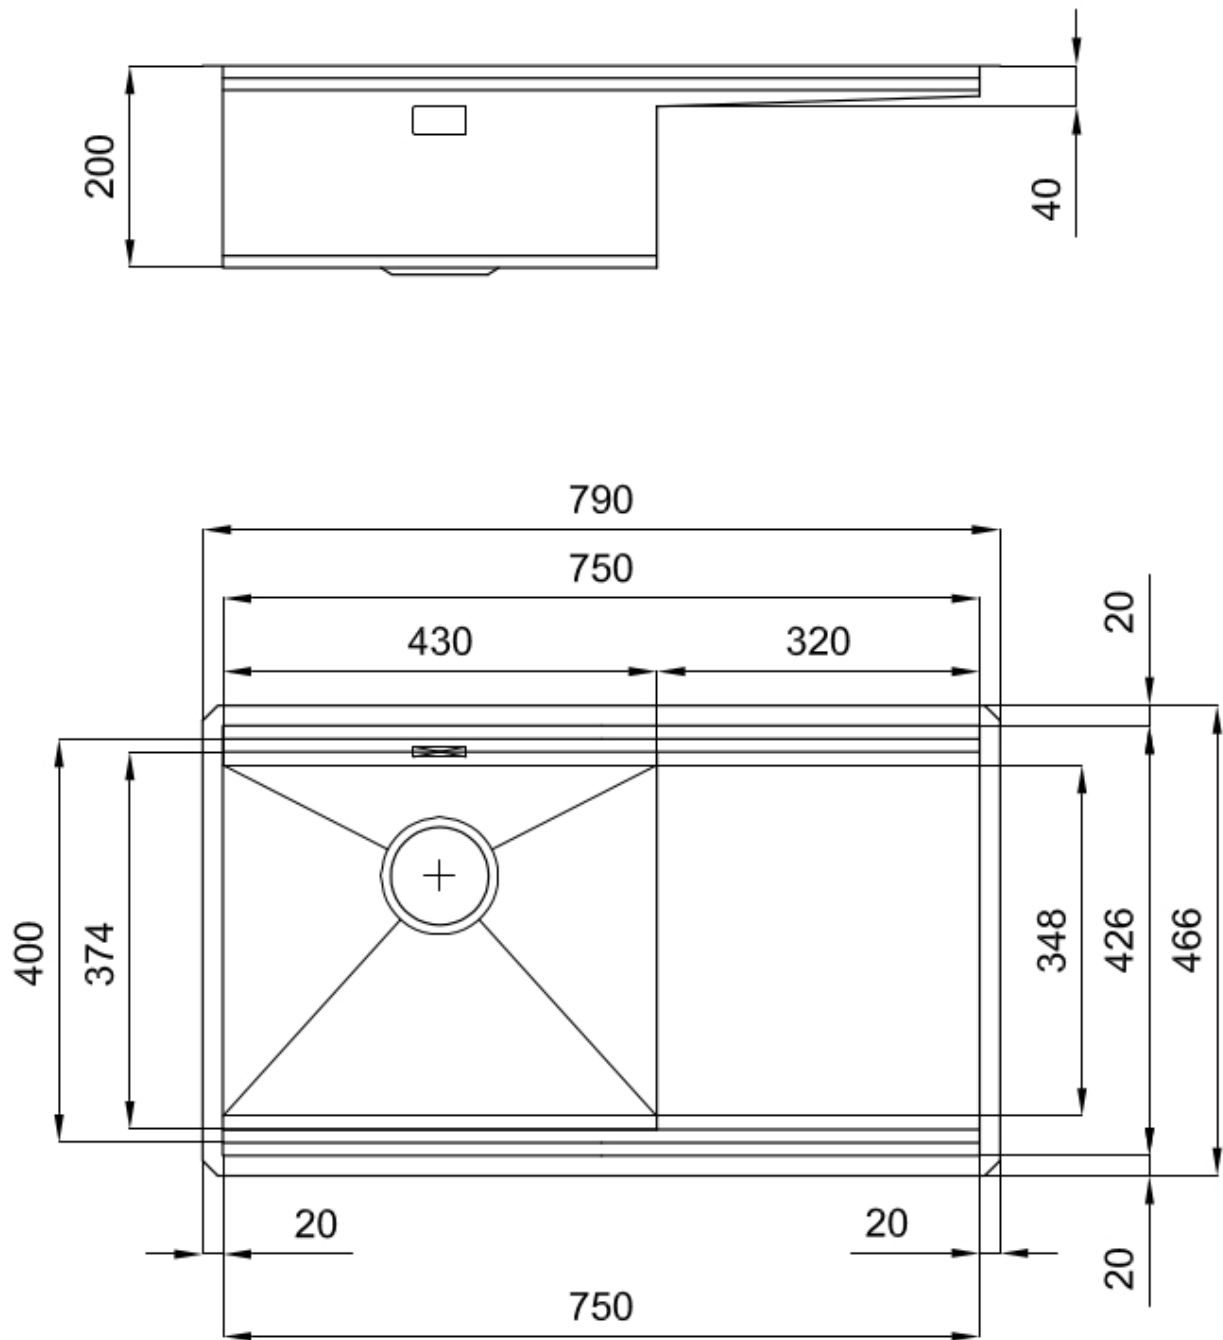

EN DOTACIÓN

2 x Rejillas Black Milanello 8100
602

DIBUJOS TÉCNICOS