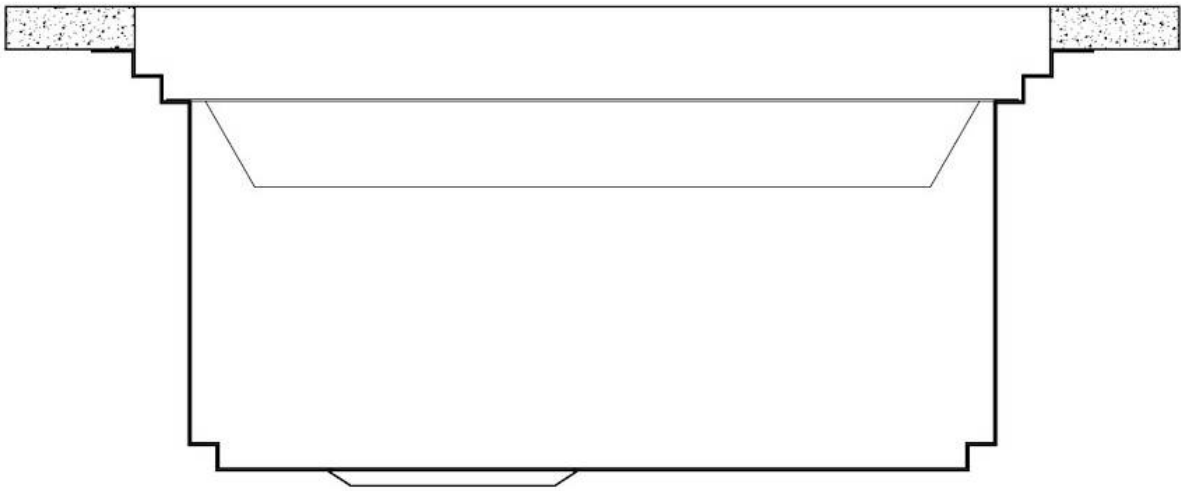

Milanello Level 2

Compatible accessories/Accessori compatibili:

8100 306
8156 000