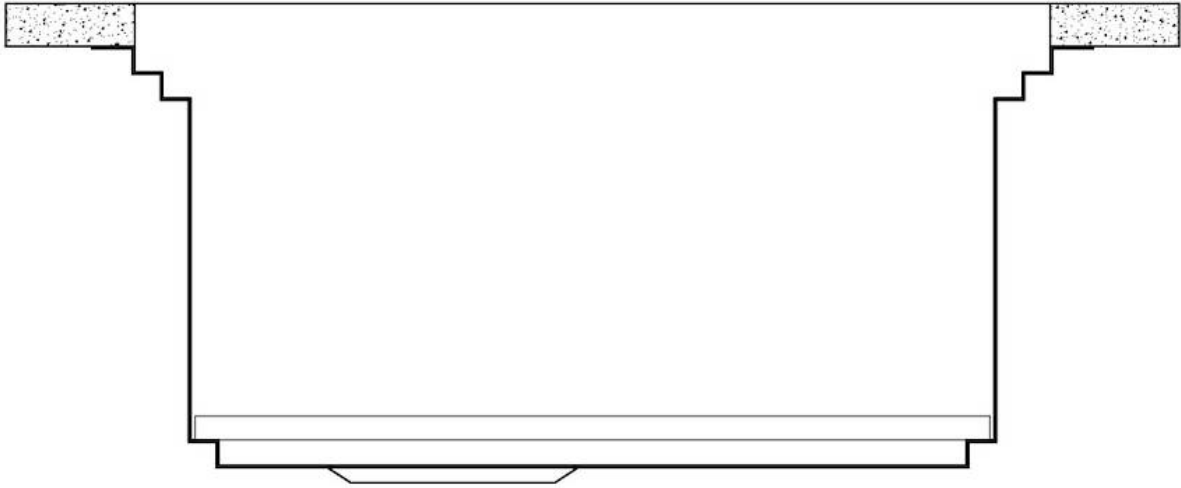

Milanello Level 3

Compatible accessories/Accessori compatibili:

8100 602