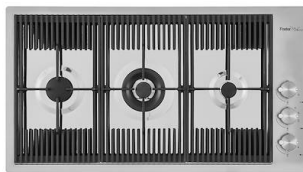

Fregadero Milanello Workstation

Cubeta a la izquierda

fregaderos

Código: 1040 852

CARACTERÍSTICAS

DESAGÜE SPACE

Gracias al tapón en acero inoxidable da al desagüe un aspecto minimalista. Space también tiene un espacio limitado y permite un óptimo uso del compartimento inferior del fregadero.

Tabla de corte de cristal

8631 300

Tabla de corte de madera nogal

8642 004

MARIDAJE RECOMENDADO

Monomando Milanello

8425 100

Placa de cocción Milanello