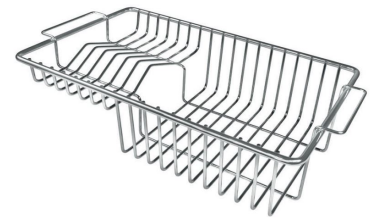

Compatible accessories/Accessori compatibili:

8100 602

GALERÍA

EL PAQUETE INCLUYE

Rejillas Black Milanello
8100 602

ACCESORIOS OPCIONALES

Cesta portaplatos inox
8100 303

* sólo en combinación con el accesorio
8644 101

Cubeta perforada inoxidable
8156 000

Rejilla portaplatos
8100 306

**Rejilla portaplatos inox sólo se
puede utilizar en combinación con
los accesorios 8644 003**
8100 154

Tabla de corte de HDPE
8657 001

Tabla de corte Twin in HDPE
8644 101