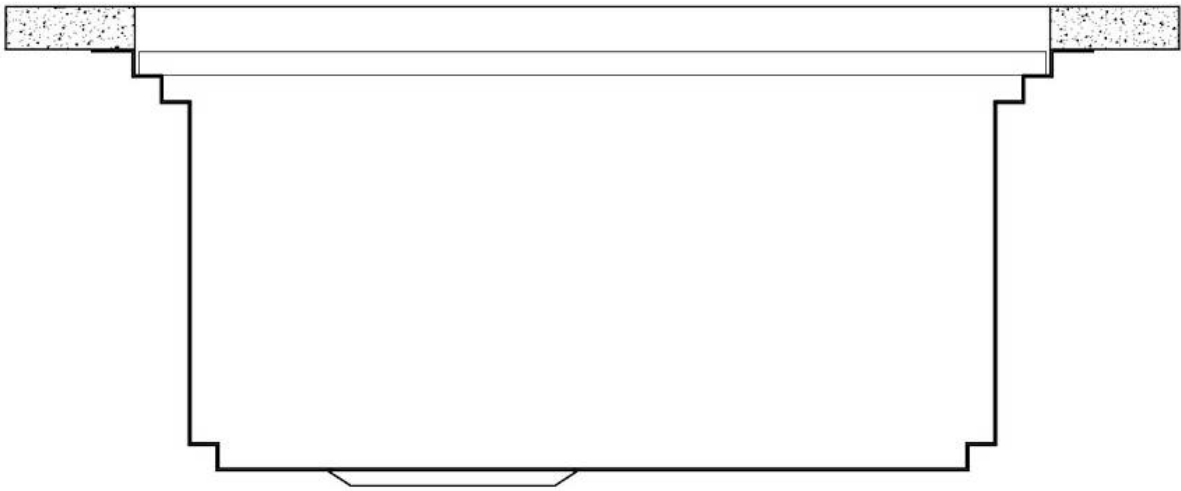

Milanello Level 1

Compatible accessories/Accessori compatibili:

8100 602
8631 300
8642 003
8644 004
8644 101
8657 001